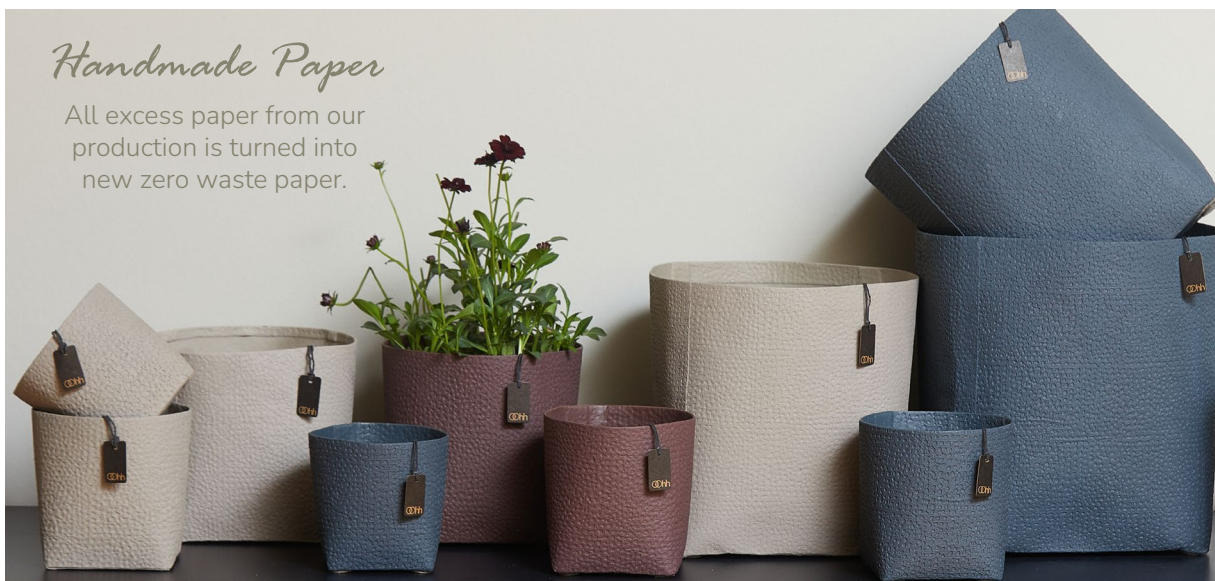

Handmade Paper

All excess paper from our production is turned into new zero waste paper.