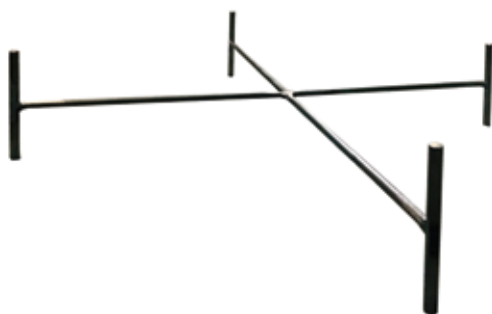

**STOJAK POD TACĘ,
DONICĘ, MISĘ**
metal / czarny / srebrny surowy
H 8,5 x 30 / 31,5 cm