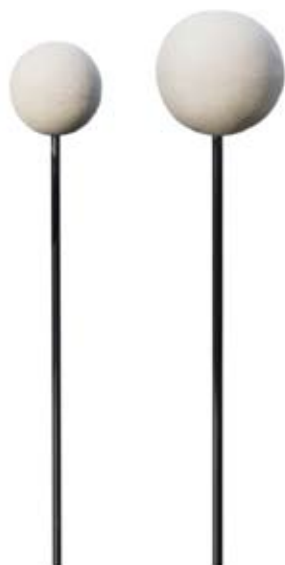

M: fi 30 cm

L: fi 40 cm

BETONOWE WISZĄCE BOMBKI / KULE

kolor betonu / czarne

S: fi 4 cm

M: fi 5 cm

L: fi 8 cm

KULE BETONOWE NA PIKU