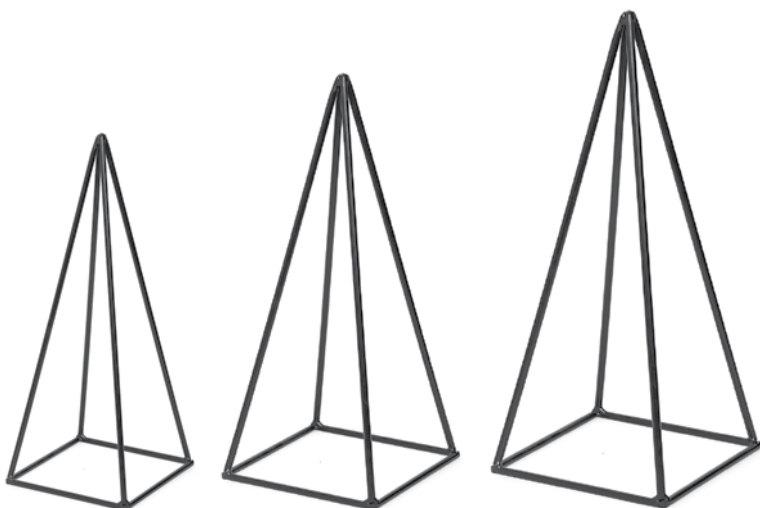

**DRUCIANE SERCA
NA PIKU DO WBICIA**
metal
srebrny metaliczny
H 35 cm

DRUCIANE SERCA
metal
srebrny metaliczny
H 35 cm
H 42 cm

DRUCIANY WIANEK
metal / czarny
fi 50 cm

KOLEKCJA DRUCIANA

PRZESTRZENNE STOŻKI / CHOINKI o podstawie kwadratu metal / czarne

H 50 cm, 20 x 20 cm
H 70 cm, 25 x 25 cm
H 150 cm, 50 x 50 cm
H 180 cm, 60 x 60 cm
H 210 cm, 70 x 70 cm
H 230 cm, 70 x 70 cm
H 400 cm, 120 x 120 cm (składana)
H 600 cm, 150 x 150 cm (składana)

PRZESTRZENNE FORMY STOŻKOWE / CHOINKA 6 RAMIENNE

stojąca z możliwością
podwieszenia (wisząca
konstrukcja do roślin)

metal
czarne

H 40 cm, podstawa 25 cm

PRZESTRZENNE FORMY STOŻKOWE / CHOINKA 4 RAMIENNE

stojąca z możliwością
podwieszenia (wisząca
konstrukcja do roślin)