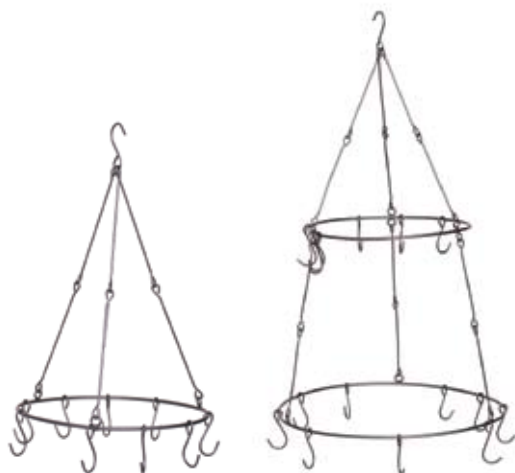

L: H 10 cm, fi 12 cm
dostępne tylko w kolorze
czarnym

2. FORMA PRZESTRZENNA

L: H 15 cm, fi 9,5 cm
dostępne w kolorze
czarnym, miedzianym

3. FORMA PRZESTRZENNA

M: H 11 cm, fi 7,5 cm
czarne, miedziane

4. FORMA PRZESTRZENNA

M: H 14 cm, fi 7 cm
czarne, białe, miedziane

**WISZĄCE KONSTRUKCJE
DO POWIESZANIA**

metal
mała 9 haków / cynkowy
H 40 cm, fi 30 cm
duża 15 haków / cynkowy
H 65 cm, fi 35 cm

**WISZĄCE KONSTRUKCJE
DO DONICZEK**