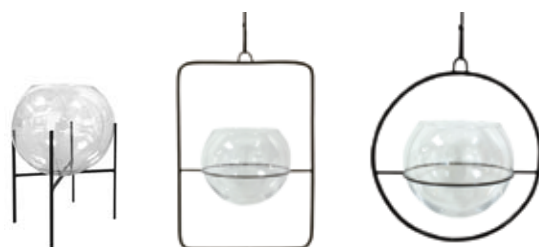

KOLEKCJA SZKLANA

SZKLANE CYLINDRY NA METALOWYCH STOJAKACH

- cyliner H 48/12**
ze stojakiem H 53 cm
- cyliner H 28/18**
ze stojakiem H 32,5 cm
- cyliner H 20/18**
ze stojakiem niskim H 25 cm
- cyliner H 20/18**
ze stojakiem wysokim H 29,5 cm
- cyliner mini H 10/10**
ze stojakiem H 14,5 cm

SZKLANE KLOSZE NA METALOWYCH STOJAKACH

- klosz „30/15”** ze stojakiem
H 45/45 x 17 cm
- klosz „30/18-19”** ze stojakiem
H 45/45 x 20,5 cm
- klosz „45/23”** ze stojakiem niskim
H 45/65 x 23/25 cm
- klosz „45/23”** ze stojakiem wysokim
H 75/95 x 23/25 cm
- klosz „60/30”** ze stojakiem niskim
H 50/80 x 30/32 cm
- klosz „60/30”** ze stojakiem wysokim
H 75/105 x 30/32 cm

SZKLANE KLOSZE NA METALOWYCH PODSTAWKACH

- klosz duży H 18/29 z otworem na metalowej tacy ze stojakiem**
H 22 x 31 cm
- klosz mały 22/13 z otworem na metalowej tacy**
H 22,5 x 13 cm

**WAZONY / CYLINDRY
W ECO SKÓRZANEJ
OPRAWIE**