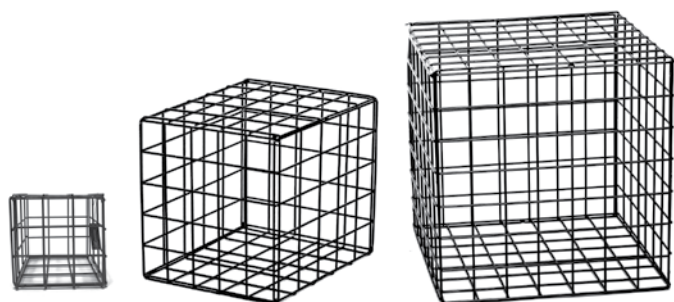

**KOLEKCJA
DRUCIANA**

**DRUCIANA RAMKA
Z 24 HACZYKAMI**
mosiądz
50 x 50 x 3,5 cm

**DRUCIANA
RDZEWIONA
TABLICA MEMO**
metal
50 x 70

**METALOWA
KONSTRUKCJA
DO PODWIESZŃ**
90 / 150 cm, H 90 / 130 cm
150 / 280 cm, H 90 / 130 cm

**PRZESTRZENNE
KUBIKI**

postumenty, ekspozytory,
klatki na kwiaty, konstrukcje
do próbek itp.

metal / czarne

12 x 12 x 12 cm

16 x 16 x 16 cm

20 x 20 x 20 cm

28 x 28 x 28 cm

45 x 45 x 45 cm do montażu