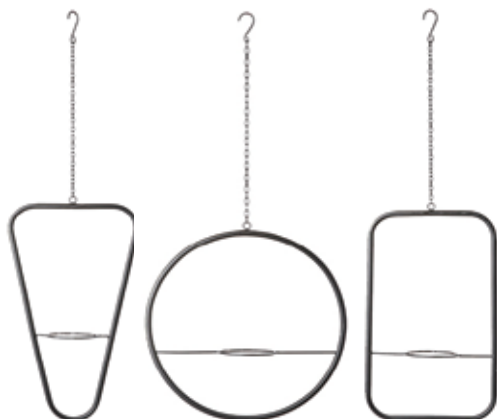

L: H 10 cm, fi 12 cm
dostępne tylko w kolorze
czarnym

2. FORMA PRZESTRZENNA

L: H 15 cm, fi 9,5 cm
dostępne w kolorze
czarnym, miedzianym

3. FORMA PRZESTRZENNA

M: H 11 cm, fi 7,5 cm
czarne, miedziane

4. FORMA PRZESTRZENNA

M: H 14 cm, fi 7 cm
czarne, białe, miedziane

**WISZĄCE KONSTRUKCJE
DO POWIESZANIA**

metal
mała 9 haków / cynkowy
H 40 cm, fi 30 cm
duża 15 haków / cynkowy
H 65 cm, fi 35 cm

**WISZĄCE KONSTRUKCJE
DO DONICZEK**