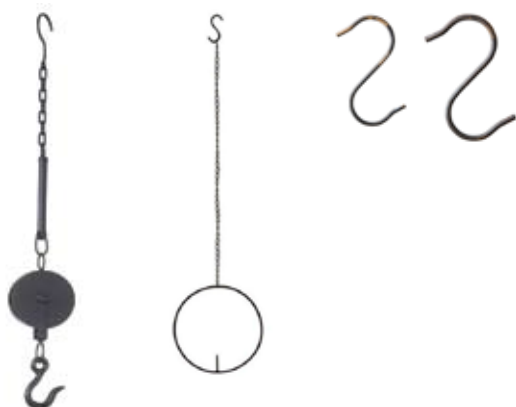

H 21 cm / 9 cm

H 27 cm / 9 cm

H 31 cm / 9 cm

SET 2 LAMPIONÓW

metal / mosiądz

H 31 cm / 13 cm

H 36 cm / 13 cm

STOLIKI / PODESTY DO ROŚLIN / KŁOSZY / DEKORACJI itp

grafit / mosiądz

M: H 19 cm, fi 25

L: H 29 cm, fi 25

KOLEKCJA METALOWA

**POJEMNIKI Z DREWNIANYM
WIECZKIEM set 2 szt.**
metal / czarne
H 39/40,5 x 42/45 cm
H 31/32 x 33/35 cm

OZDOBNE GWOŹDZIE
metal / grafit
S: 10 x 2 cm
M: 14 x 2 cm
L: 17 x 2 cm
małe, krótkie z dużą główką:
5 x 3 cm

NOŻYCZKI
metal / czarne
S: 15 x 8 cm
M: 17 x 9 cm
L: 19 x 10 cm

OZDOBNY HAK
metal / czarny
długość: 70 cm

**PODWIESZANY RING
DEKORACYJNY**
metal / czarny
fi: 20 cm, H63 cm

POSTARZANY HAK "S"
metal
H 9 cm
H 11 cm