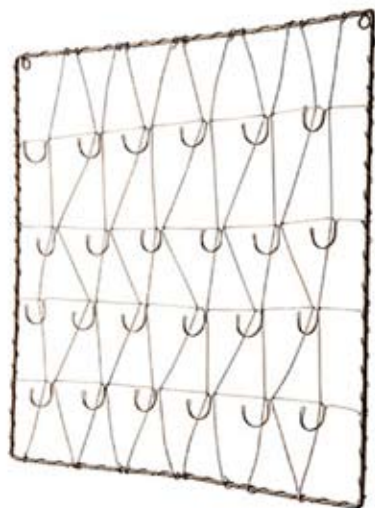

**KOLEKCJA
DRUCIANA**

**DRUCIANA RAMKA
Z 24 HACZYKAMI**
mosiądz
50 x 50 x 3,5 cm